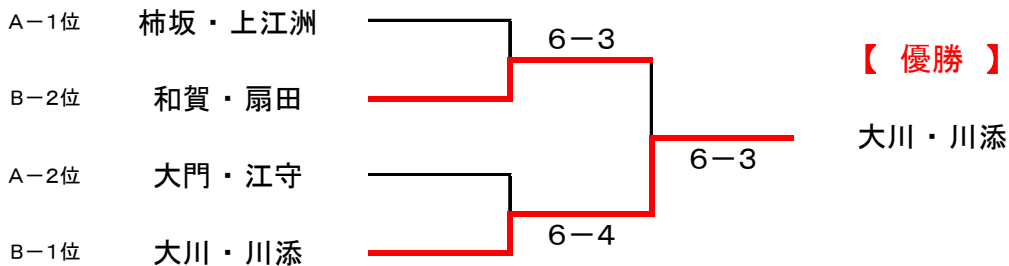

2024年 女子月例トーナメント 大会結果

ダブルス・エントリー

令和6年12月9日 開催

【 優勝：大川・川添 】 【 準優勝：和賀・扇田 】

■ トーナメント

□ 1・2位トーナメント