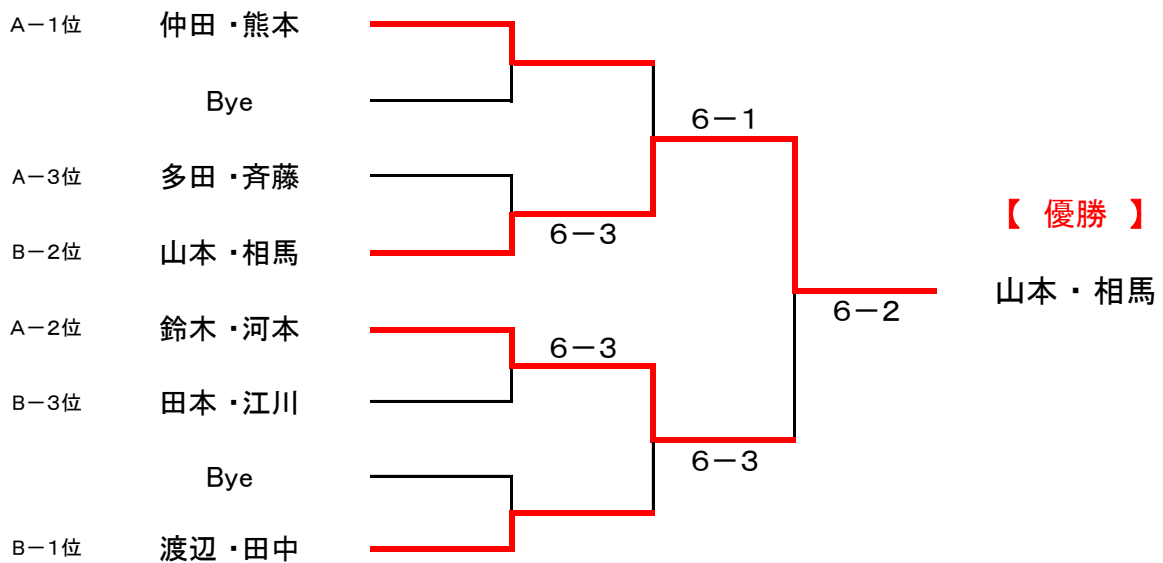

2022年 女子月例トーナメント 大会結果

ダブルス・グランデ

令和 4年7月11日 開催

【 優勝 : 山本 ・ 相馬 】 【 準優勝 : 鈴木 ・ 河本 】

■ 決勝トーナメント

□ 1～3位トーナメント

□ 4・5位トーナメント

2022年 女子月例トーナメント 大会結果

■ 予選リーグ

Aブロック

	仲田 熊本	蛇岩 白間	多田 斉藤	鈴木 河本	高田 山本	勝敗	順位
仲田 熊本		6-3 ○	6-3 ○	3-6	5-6	2-2	4位
蛇岩 白間	3-6		2-6	6-2 ○	6-3 ○	2-2	3位
多田 斉藤	3-6	6-2 ○		3-6	6-3 ○	2-2	5位
鈴木 河本	6-3 ○	2-6	6-3 ○		5-6	2-2	1位
高田 山本	6-5 ○	3-6	3-6	6-5 ○		2-2	2位

Bブロック

	山本 相馬	水口 小鷹	小泉 長井	渡辺 田中	田本 江川	勝敗	順位
山本 相馬		6-4 ○	6-5 ○	2-6	6-4 ○	3-1	2位
水口 小鷹	4-6		6-2 ○	5-6	5-6	1-3	4位
小泉 長井	5-6	2-6		6-3 ○	4-6	1-3	5位
渡辺 田中	6-2 ○	6-5 ○	3-6		6-1 ○	3-1	1位
田本 江川	4-6	6-5 ○	6-4 ○	1-6		2-2	3位