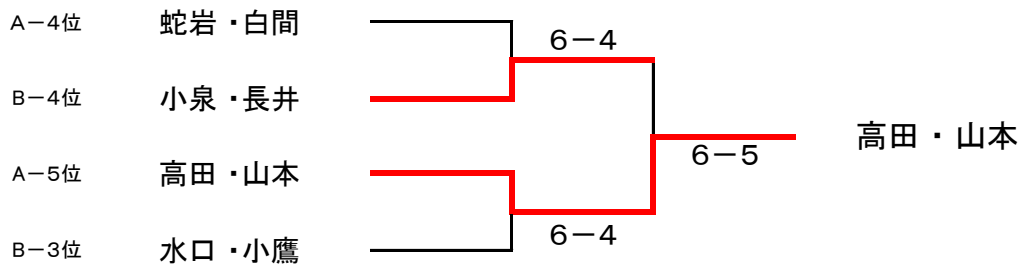

2022年 女子月例トーナメント 大会結果

ダブルス・グランデ

令和 4年7月11日 開催

【 優勝 : 山本 ・ 相馬 】 【 準優勝 : 鈴木 ・ 河本 】

■ 決勝トーナメント

□ 1～3位トーナメント

□ 4・5位トーナメント

2022年 女子月例トーナメント 大会結果