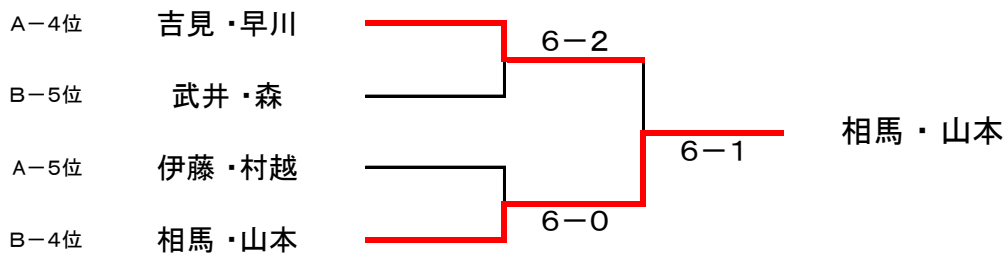

2022年 女子月例トーナメント 大会結果

ダブルス・エントリー

令和 4年4月11日 開催

【 優勝 : 蓮見 ・ 石川 】 【 準優勝 : 原 ・ 吉田 】

■ 決勝トーナメント

□ 1・2・3位トーナメント

□ 4位・5位トーナメント

2022年 女子月例トーナメント 大会結果