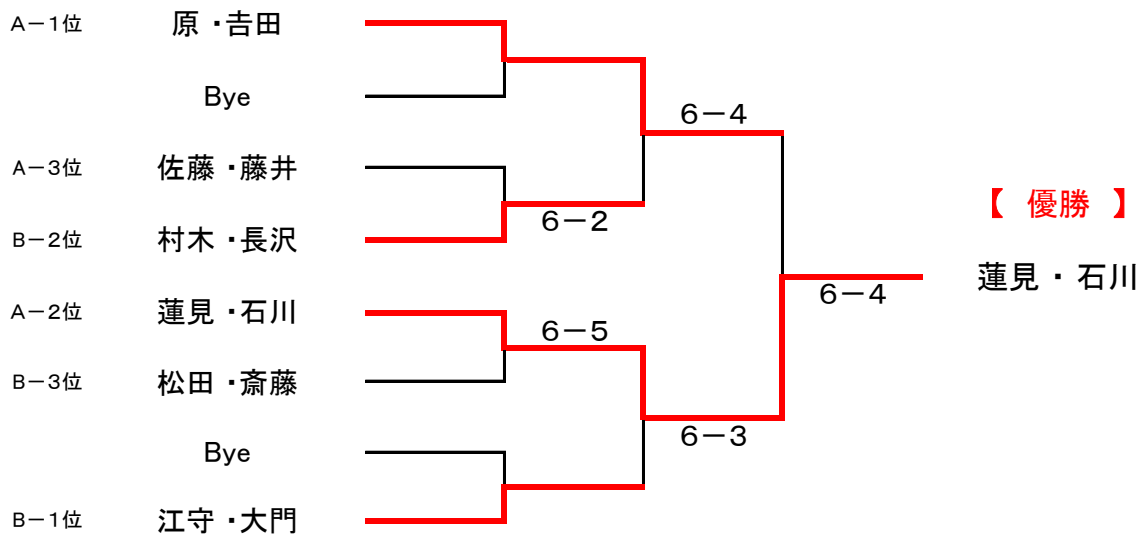

2022年 女子月例トーナメント 大会結果

ダブルス・エントリー

令和 4年4月11日 開催

【 優勝 : 蓮見 ・ 石川 】 【 準優勝 : 原 ・ 吉田 】

■ 決勝トーナメント

□ 1・2・3位トーナメント

□ 4位・5位トーナメント

2022年 女子月例トーナメント 大会結果

■ 予選リーグ

Aブロック

	原 吉田	蓮見 石川	佐藤 藤井	吉見 早川	伊藤 村越	勝敗	順位
原 吉田		6-2 ○	6-2 ○	6-3 ○	6-0 ○	4-0	1位
蓮見 石川	2-6		6-3 ○	6-1 ○	6-1 ○	3-1	2位
佐藤 藤井	2-6	3-6		6-3 ○	6-2 ○	2-2	3位
吉見 早川	3-6	1-6	3-6		6-3 ○	1-3	4位
伊藤 村越	0-6	1-6	2-6	3-6		0-4	5位

Bブロック

	松田 斎藤	相馬 山本	武井 森	江守 大門	村木 長沢	勝敗	順位
松田 斎藤		0-6	6-3 ○	6-3 ○	4-6	2-2 (-2)	3位
相馬 山本	6-0 ○		6-2 ○	6-1 ○	6-1 ○		4位
武井 森	3-6	2-6		2-6	2-6	0-4	5位
江守 大門	3-6	1-6	6-2 ○		6-3 ○	2-2 (-1)	1位
村木 長沢	6-4 ○	1-6	6-2 ○	3-6		2-2 (-2)	2位