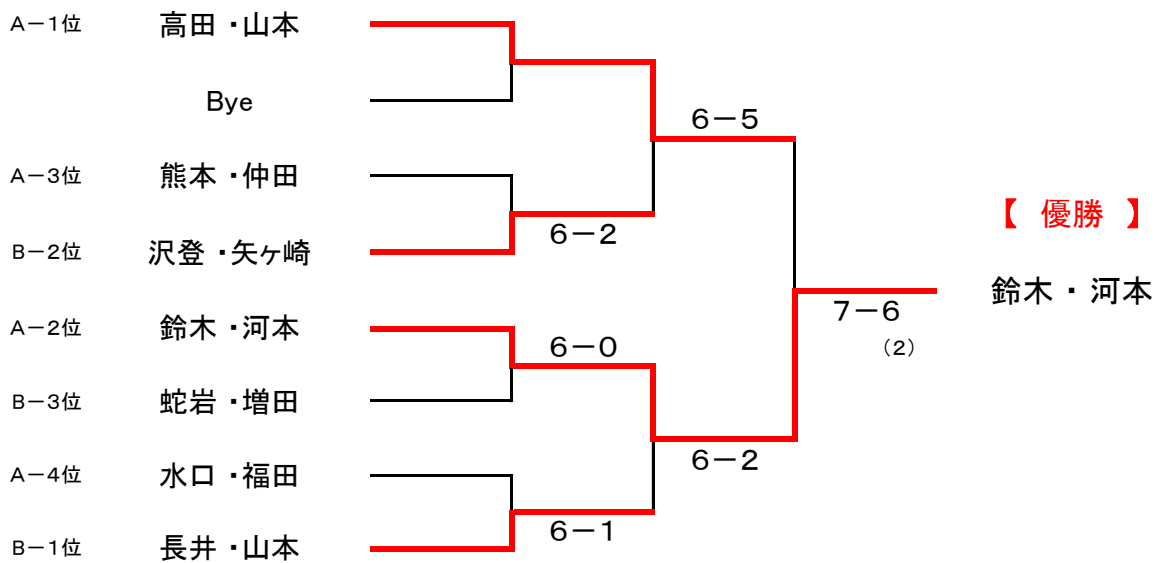

2022年 女子月例トーナメント 大会結果

ダブルス・グランデ

令和4年11月14日 開催

【 優勝：鈴木・河本 】 【 準優勝：高田・山本 】

■ 決勝トーナメント

□ コンソレーション

2022年 女子月例トーナメント 大会結果

■ 予選リーグ

Aブロック

	鈴木 河本	高田 山本	熊本 仲田	水口 福田	勝敗	順位
鈴木 河本		3-6	6-3 ○	6-0 ○	2-1	2位
高田 山本	6-3 ○		6-2 ○	6-3 ○	3-0	1位
熊本 仲田	3-6	2-6		6-1 ○	1-2	3位
水口 福田	0-6	3-6	1-6		0-3	4位

Bブロック

	長井 山本	沢登 矢ヶ崎	蛇岩 増田	勝敗	順位
長井 山本		6-4 ○	6-0 ○	2-0	1位
沢登 矢ヶ崎	4-6		6-4 ○	1-1	2位
蛇岩 増田	0-6	4-6		0-2	3位