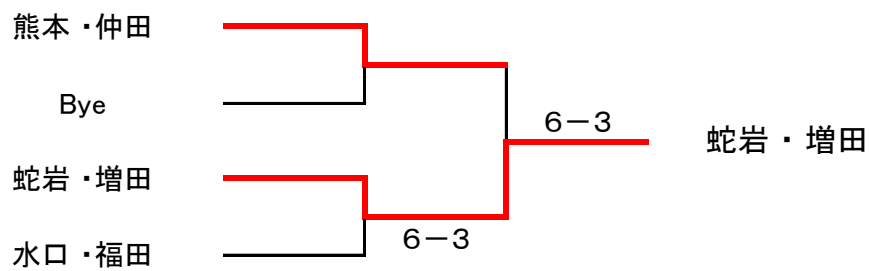

2022年 女子月例トーナメント 大会結果

ダブルス・グランデ

令和4年11月14日 開催

【 優勝：鈴木・河本 】 【 準優勝：高田・山本 】

■ 決勝トーナメント

□ コンソレーション

2022年 女子月例トーナメント 大会結果

■ 予選リーグ