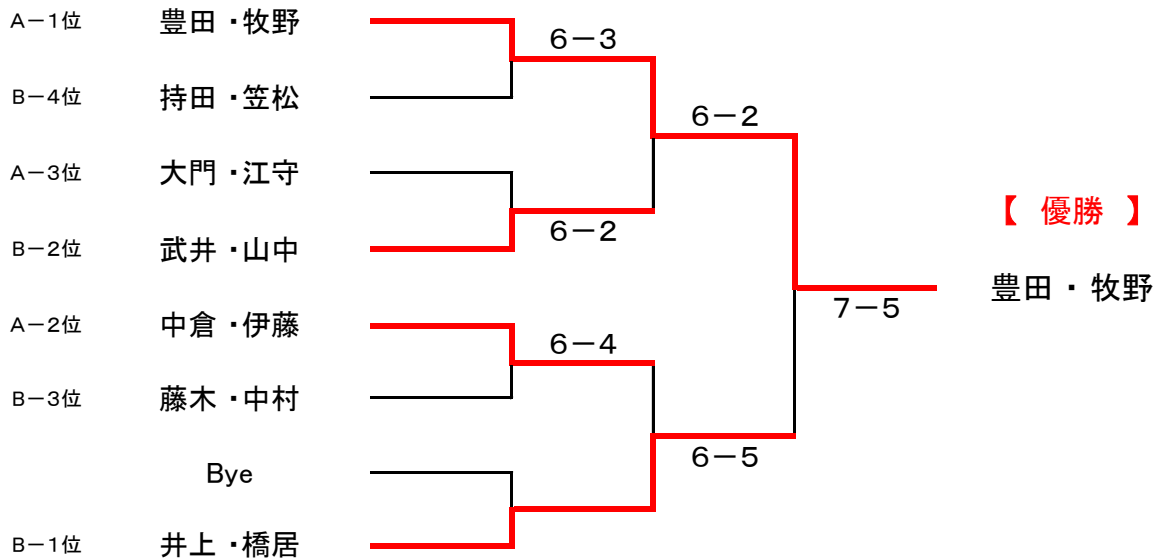

# 2022年 女子月例トーナメント 大会結果

## ダブルス・エントリー

令和4年10月31日 開催

【 優勝：豊田・牧野 】 【 準優勝：井上・橋居 】

### ■ 決勝トーナメント