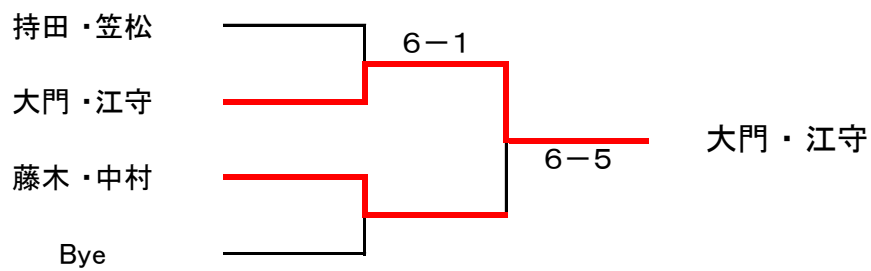

2022年 女子月例トーナメント 大会結果

ダブルス・エントリー

令和4年10月31日 開催

【 優勝：豊田・牧野 】 【 準優勝：井上・橋居 】

■ 決勝トーナメント

□ コンソレーション