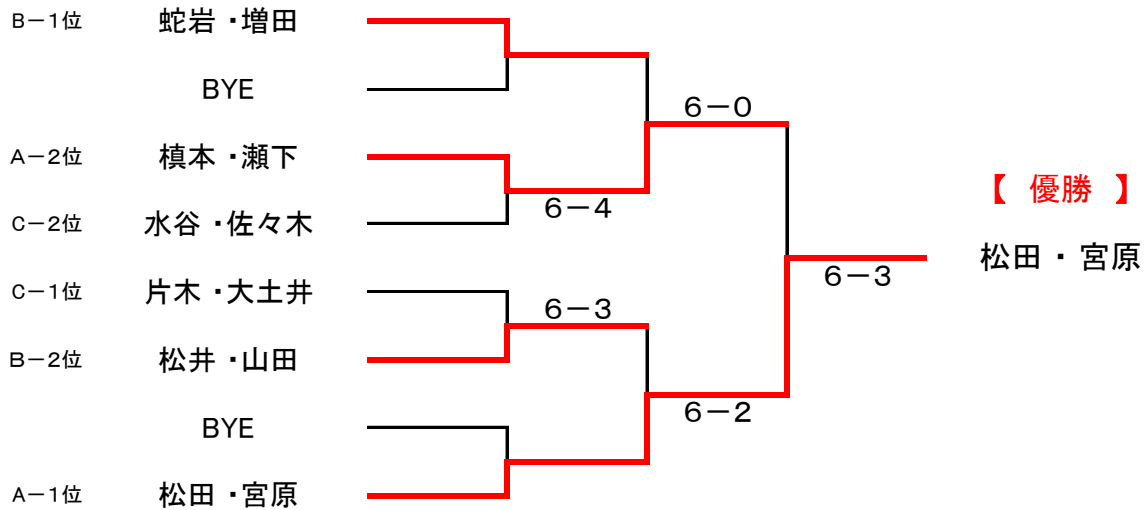

2019年 女子月例トーナメント 大会結果

ダブルス・グランデ

平成31年2月18日 開催

【 優勝 : 松田 ・ 宮原 】 【 準優勝 : 槇本 ・ 瀬下 】

■ 1・2位トーナメント

■ 3位リーグ

	飯島 澤部	永石 寶野	山本 高橋	勝敗	順位
飯島 澤部		6-0 ○	6-1 ○	2-0	1位
永石 寶野	0-6		3-6	0-2	3位
山本 高橋	1-6	6-3 ○		1-1	2位

2019年 女子月例トーナメント 大会結果

■ 予選リーグ

Aブロック

	松田 宮原	槇本 瀬下	飯島 澤部	勝敗	順位
松田 宮原		6-5 ○	6-3 ○	2-0	1位
槇本 瀬下	5-6		6-3 ○	1-1	2位
飯島 澤部	3-6	3-6		0-2	3位

Bブロック

	蛇岩 増田	松井 山田	永石 寶野	勝敗	順位
蛇岩 増田		6-3 ○	6-2 ○	2-0	1位
松井 山田	3-6		6-1 ○	1-1	2位
永石 寶野	2-6	1-6		0-2	3位

Cブロック

	片木 大土井	山本 高橋	水谷 佐々木	勝敗	順位
片木 大土井		6-1 ○	6-2 ○	2-0	1位
山本 高橋	1-6		1-6	0-2	3位
水谷 佐々木	2-6	6-1 ○		1-1	2位

■ エントリーリスト

松田(タマリバ)	蛇岩(コートピア)	片木(フリー)
宮原(ダイアナ)	増田(コートピア)	大土井(フリー)
槇本(杉並松の木)	松井(セサミ)	山本(やまみつ)
瀬下(杉並松の木)	山田(セサミ)	高橋(フリー)
飯島(TOP氷川台)	永石(高松TS)	水谷(大正セントラル目白)
澤部(TOP氷川台)	寶野(サントピア)	佐々木(フリー)