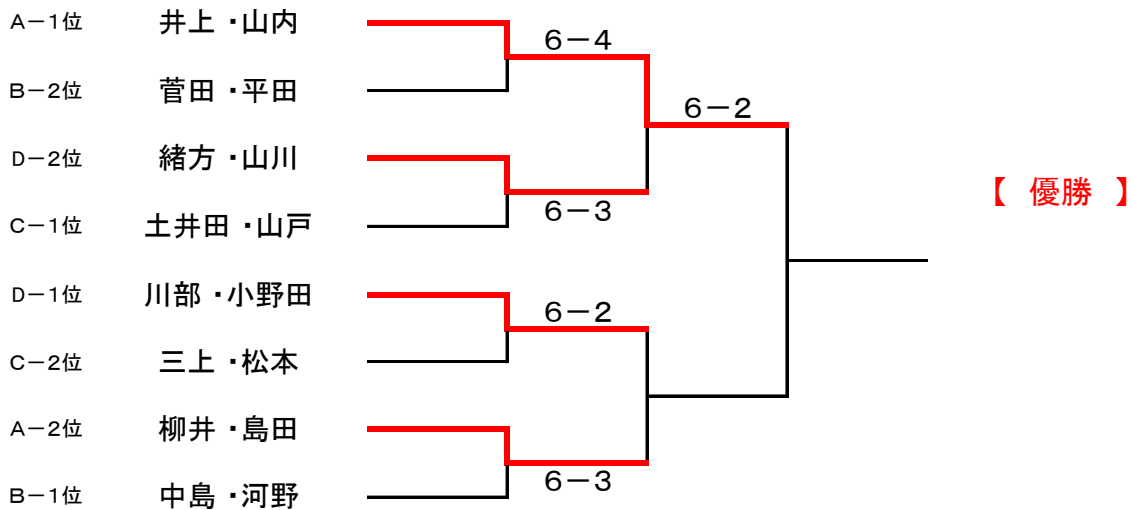

2016年 女子月例トーナメント 大会結果

ダブルス・ビギナークラス（7月）

平成28年7月4日 開催

【 雨の為、トーナメント後半で終了になりました。】

■ 決勝トーナメント

■ 1・2位トーナメント(ノーアド6ゲーム先取 / 【決勝】ノーアド1セットマッチ)

■ 3位・4位トーナメント(ノーアド6ゲーム先取)

2016年 女子月例トーナメント 大会結果

■ 予選リーグ (ノード6ゲーム先取)

Aブロック

	柳井 島田	井上 山内	西澤 福士	岡部 宮野	勝敗	順位
柳井 島田		2-6	6-3 ○	6-2 ○	2-1	2位
井上 山内	6-2 ○		6-0 ○	6-1 ○	3-0	1位
西澤 福士	3-6	0-6		6-3 ○	1-2	3位
岡部 宮野	2-6	1-6	3-6		0-3	4位

Bブロック

	後藤 千葉	福田 風斗	菅田 平田	中島 河野	勝敗	順位
後藤 千葉		3-6	2-6	5-6	0-3	4位
福田 風斗	6-3 ○		5-6	0-6	1-2	3位
菅田 平田	6-2 ○	6-5 ○		3-6	2-1	2位
中島 河野	6-5 ○	6-0 ○	6-3 ○		3-0	1位