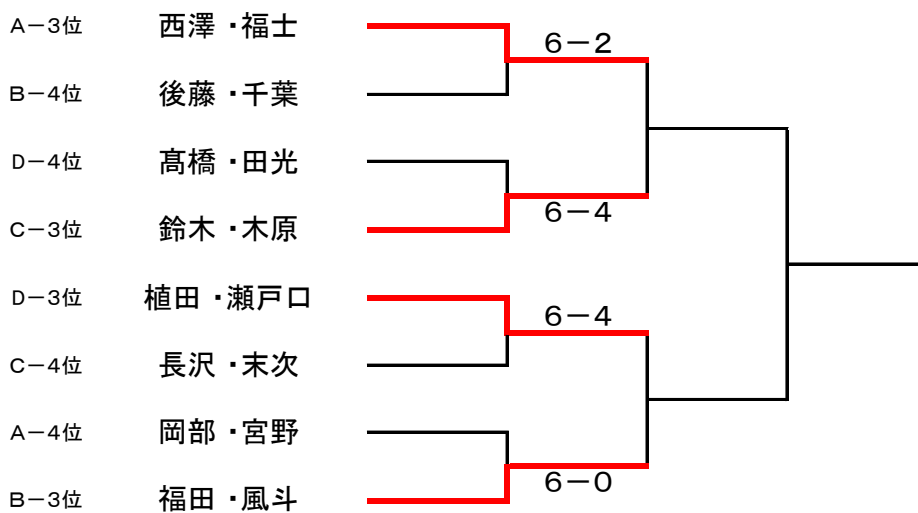

2016年 女子月例トーナメント 大会結果

ダブルス・ビギナークラス（7月）

平成28年7月4日 開催

【 雨の為、トーナメント後半で終了になりました。】

■ 決勝トーナメント

■ 1・2位トーナメント(ノーアド6ゲーム先取 / 【決勝】ノーアド1セットマッチ)

■ 3位・4位トーナメント(ノーアド6ゲーム先取)

2016年 女子月例トーナメント 大会結果

■ 予選リーグ (ノード6ゲーム先取)

Aブロック

	柳井 島田	井上 山内	西澤 福士	岡部 宮野	勝敗	順位
柳井 島田		2-6	6-3 ○	6-2 ○	2-1	2位
井上 山内	6-2 ○		6-0 ○	6-1 ○	3-0	1位
西澤 福士	3-6	0-6		6-3 ○	1-2	3位
岡部 宮野	2-6	1-6	3-6		0-3	4位

Bブロック

	後藤 千葉	福田 風斗	菅田 平田	中島 河野	勝敗	順位
後藤 千葉		3-6	2-6	5-6	0-3	4位
福田 風斗	6-3 ○		5-6	0-6	1-2	3位
菅田 平田	6-2 ○	6-5 ○		3-6	2-1	2位
中島 河野	6-5 ○	6-0 ○	6-3 ○		3-0	1位