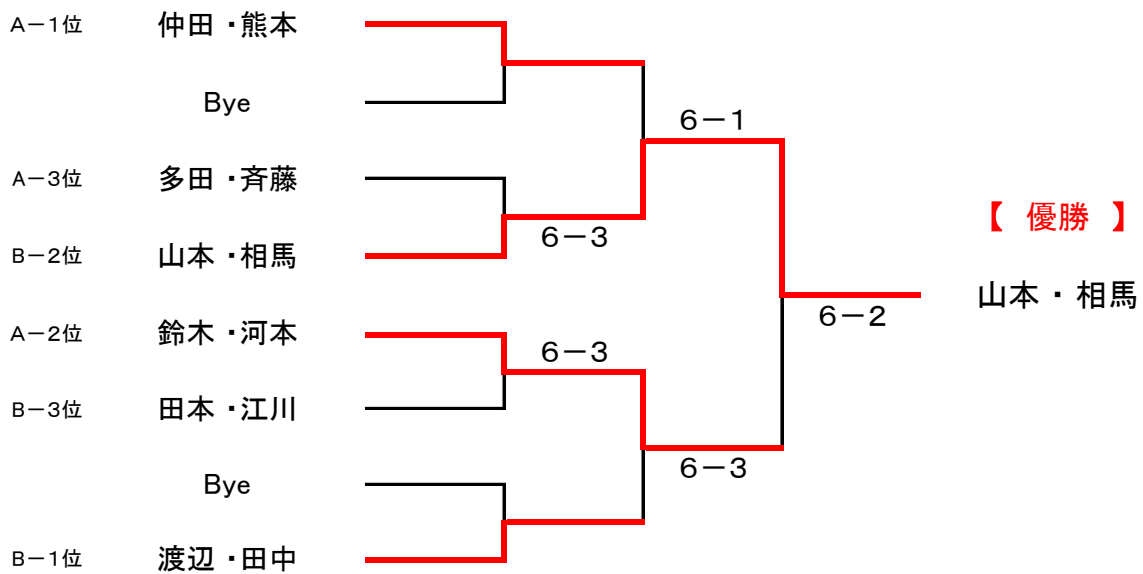

2022年 女子月例トーナメント 大会結果

ダブルス・グランデ

令和 4年7月11日 開催

【 優勝 : 山本 ・ 相馬 】 【 準優勝 : 鈴木 ・ 河本 】

■ 決勝トーナメント

□ 1～3位トーナメント

□ 4・5位トーナメント

2022年 女子月例トーナメント 大会結果

■ 予選リーグ

Aブロック

	仲田 熊本	蛇岩 白間	多田 斉藤	鈴木 河本	高田 山本	勝敗	順位
仲田 熊本		6-3 ○	6-3 ○	3-6	5-6	2-2	1位
蛇岩 白間	3-6		2-6	6-2 ○	6-3 ○	2-2	4位
多田 斉藤	3-6	6-2 ○		3-6	6-3 ○	2-2	3位
鈴木 河本	6-3 ○	2-6	6-3 ○		5-6	2-2	2位
高田 山本	6-5 ○	3-6	3-6	6-5 ○		2-2	5位

Bブロック

	山本 相馬	水口 小鷹	小泉 長井	渡辺 田中	田本 江川	勝敗	順位
山本 相馬		6-4 ○	6-5 ○	2-6	6-4 ○	3-1	2位
水口 小鷹	4-6		6-2 ○	5-6	5-6	1-3	4位
小泉 長井	5-6	2-6		6-3 ○	4-6	1-3	5位
渡辺 田中	6-2 ○	6-5 ○	3-6		6-1 ○	3-1	1位
田本 江川	4-6	6-5 ○	6-4 ○	1-6		2-2	3位