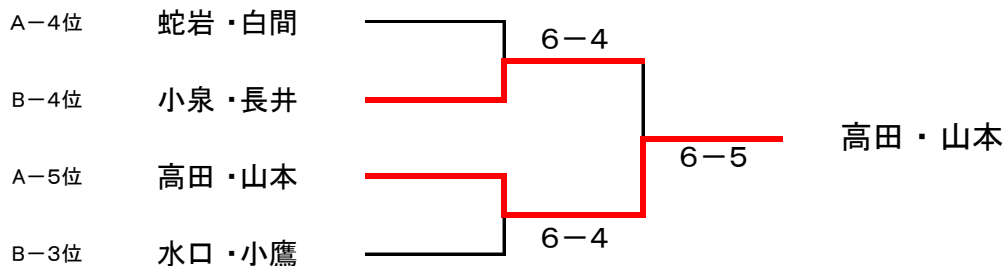

2022年 女子月例トーナメント 大会結果

ダブルス・グランデ

令和 4年7月11日 開催

【 優勝 : 山本 ・ 相馬 】 【 準優勝 : 鈴木 ・ 河本 】

■ 決勝トーナメント

□ 1～3位トーナメント

□ 4・5位トーナメント

2022年 女子月例トーナメント 大会結果