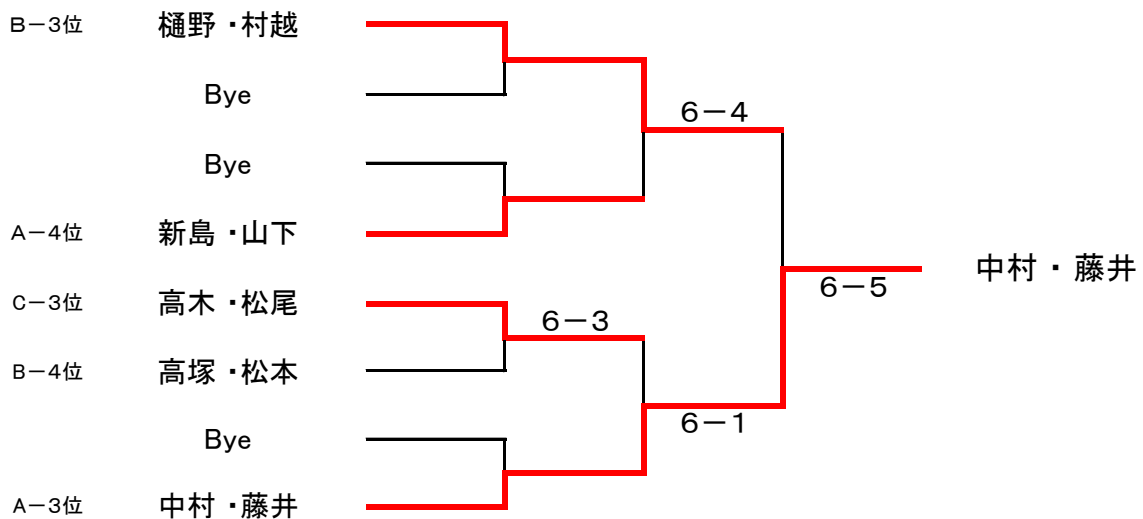

■ 3位・4位トーナメント