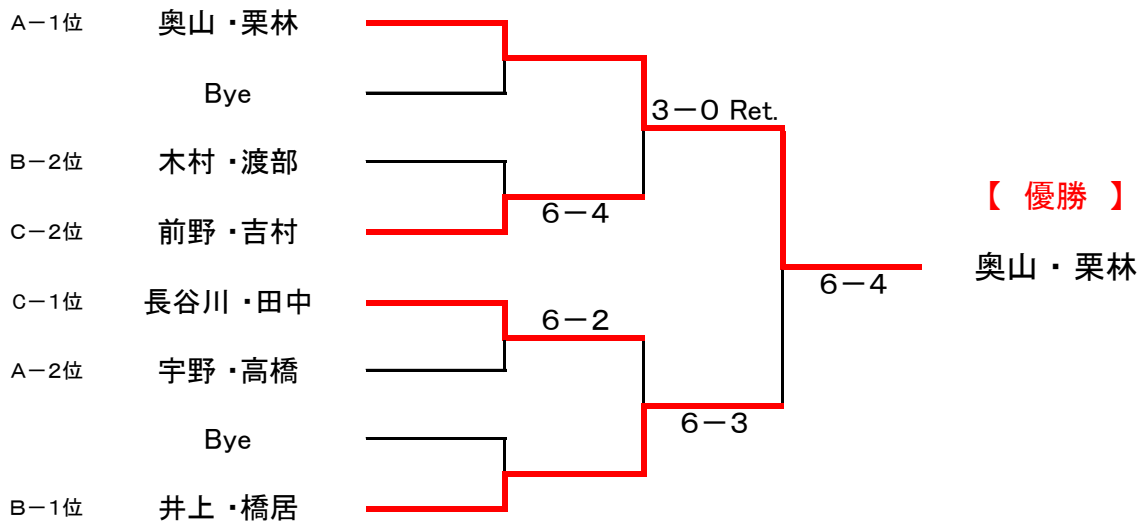

## ダブルス・エントリークラス（1月）

令和2年1月27日 開催

【 優勝：奥山・栗林 】 【 準優勝：井上・橋居 】

### ■ 決勝トーナメント

#### ■ 1・2位トーナメント