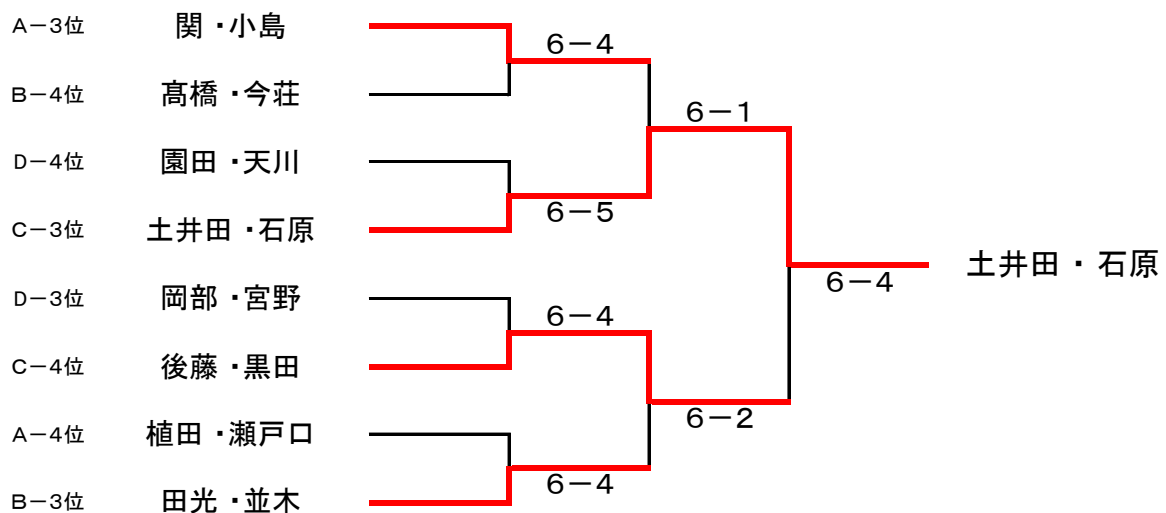

2015年 女子月例トーナメント 大会結果

ダブルス・ビギナークラス (11月)

平成27年11月30日 開催

【 優勝 : 本郷 ・ 市村 】 【 準優勝 : 緒方 ・ 田中 】

■ 決勝トーナメント

■ 1・2位トーナメント(ノード6ゲーム先取 / 【決勝】ノード1セットマッチ)

3位決定戦

■ 3位・4位トーナメント(ノード6ゲーム先取)