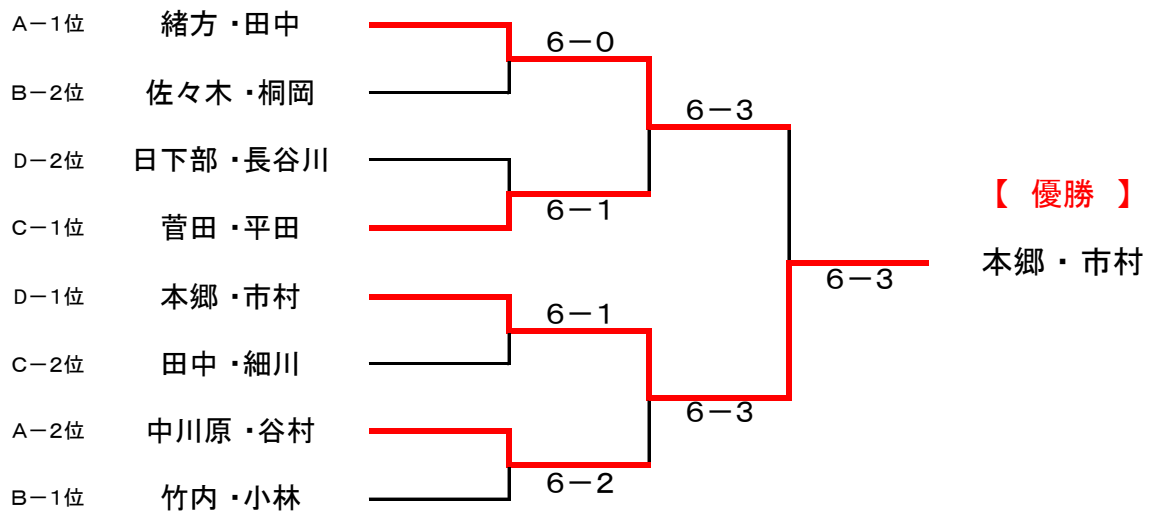

2015年 女子月例トーナメント 大会結果

ダブルス・ビギナークラス (11月)

平成27年11月30日 開催

【 優勝 : 本郷 ・ 市村 】 【 準優勝 : 緒方 ・ 田中 】

■ 決勝トーナメント

■ 1・2位トーナメント(ノード6ゲーム先取 / 【決勝】ノード1セットマッチ)

3位決定戦

■ 3位・4位トーナメント(ノード6ゲーム先取)

2015年 女子月例トーナメント 大会結果

■ 予選リーグ（ノード6ゲーム先取）

Aブロック		緒方 田中	中川原 谷村	植田 瀬戸口	関 小島	勝敗	順位
緒方 田中			6-4 ○	6-2 ○	6-3 ○	3-0	1位
中川原 谷村	4-6		6-2 ○	6-1 ○		2-1	2位
植田 瀬戸口	2-6	2-6		5-6		0-3	4位
関 小島	3-6	1-6	6-5 ○			1-2	3位

Bブロック		高橋 今荘	田光 並木	竹内 小林	佐々木 桐岡	勝敗	順位
高橋 今荘			5-6	1-6	3-6	0-3	4位
田光 並木	6-5 ○		6-5 ○	2-6		2-1 (-2)	3位
竹内 小林	6-1 ○	5-6		6-2 ○		2-1 (+8)	1位
佐々木 桐岡	6-3 ○	6-2 ○	2-6			2-1 (+3)	2位